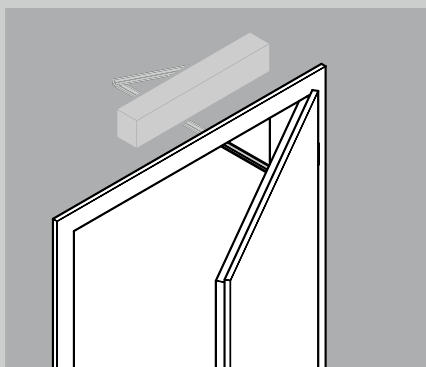

Hloubka ostění 30 – 200 mm