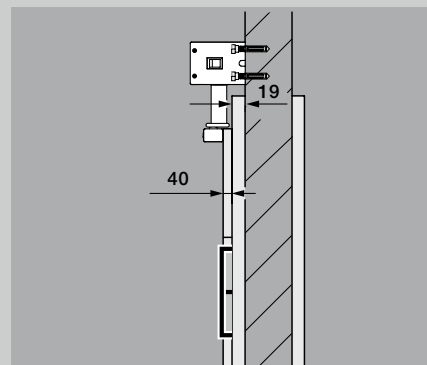

## Technická data

Rozměry (š × v × h)	60 × 560 × 78 mm
Hmotnost	2,9 kg
Příkon	max. 0,15 kW
Pohotovostní režim	cca 1 watt
Úhel otevření	max. 115 °
Testovaná životnost	200 000 cyklů / 600 za den
Šířka dveří	610 až 1100 mm
Výška dveří	až 2250 mm
Hmotnost dveří	až 125 kg (do šířky dveří 860 mm) až 100 kg (do šířky dveří 985 mm) až 80 kg (do šířky dveří 1110 mm)

### S kluznou lištou

Otevírací strana / strana závěsů, tažná

Přesah dveří max. 40 mm