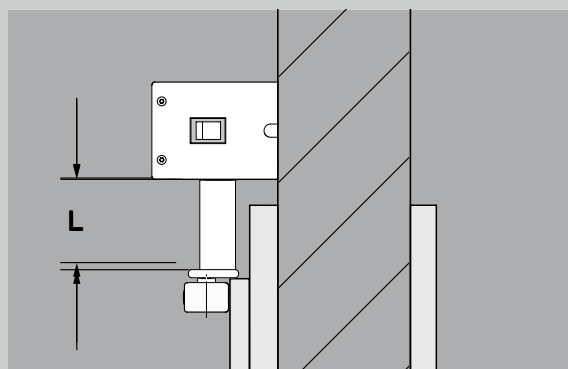

Volitelné prodloužení hřídele

Funkce a možnosti kombinací

Funkce	Vysvětlení	Doba setrvání v otevřeném stavu	Manuálně	Zavření dveří	Polo-automatický provoz	Automatický provoz, kabel	Automatický provoz, dálkové ovládání	Sled impulsů, kabel	Sled impulsů, dálkové ovládání
vypnuto	bez napětí	–	●	–	–	–	–	–	–
manuálně	ruční provoz	–	●	○	–	○	○	○	○
poloautomatický provoz	ve směru otevřeno – zavřeno	čas 1	–	○	●	○	○	○	○
automatický provoz	kabelem	čas 2	○	○	○	●	○	○	○
automatický provoz	pomocí dálkového ovládání	čas 2	○	○	○	○	●	○	○
impulsní provoz	kabelem	–	○	○	○	○	○	●	○
impulsní provoz	pomocí dálkového ovládání	–	○	○	○	○	○	○	●
trvale otevřeno, částečně otevřeno, větrání	manuálně, sled impulsů	–	○	–	–	–	–	○	○
akustická (tón) a optická (světlo) signalizace									
předběžné varování (před pohybem dveří)			–	○	–	○	○	○	○
varování (během pohybu dveří)			–	○	○	○	○	○	○

● standardně, ○ možné, – není možné

čas 1 = doba setrvání v otevřeném stavu 2 – 60 s
čas 2 = doba setrvání v otevřeném stavu 2 – 180 s