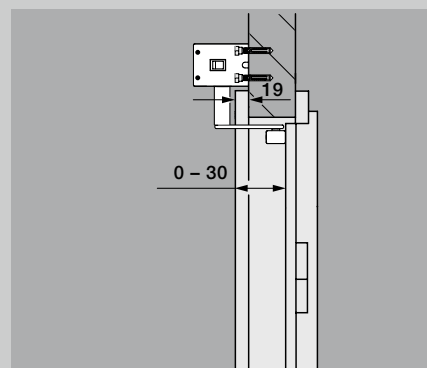

Hloubka ostění 0 – 30 mm