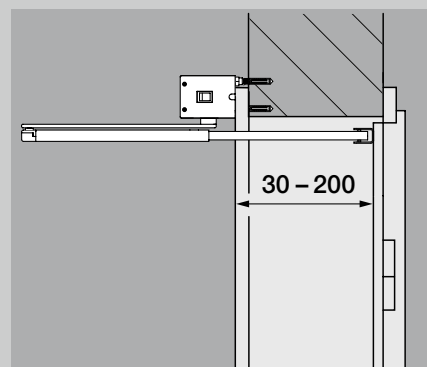

Hloubka ostění 30 – 200 mm