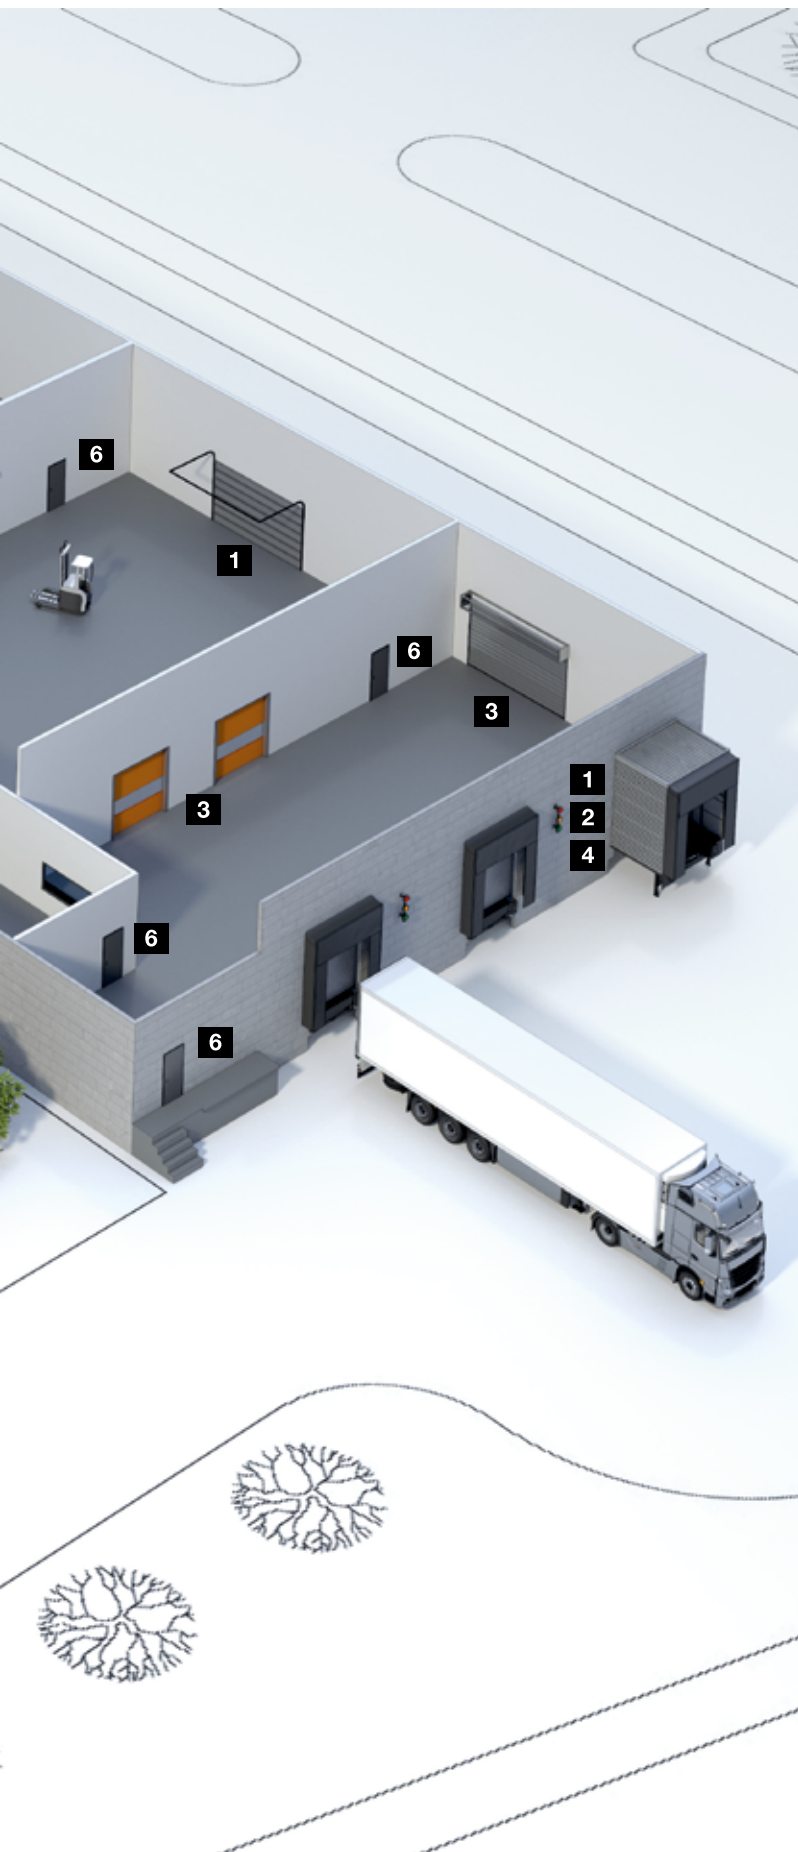

Výrobní program Hörmann

Všechno z jednoho zdroje pro vaši stavbu

Rychlé servisní služby

Díky naší plošné servisní síti jsme i ve vaší blízkosti připraveni vám pomoci dvacet čtyři hodin denně.

1 Sekční vrata

2 Rolovací vrata a rolovací mříže

3 Rychloběžná vrata

4 Nakládací technika

5 Posuvná vrata z oceli a ušlechtilé oceli

6 Dveře pro účelové objekty v provedení z oceli / ušlechtilé oceli

7 Ocelové zárubně s vysoce kvalitními dřevěnými funkčními dveřmi Schörghuber

8 Dveře pro účelové objekty s trubkovým rámem

9 Posuvné dveře na pohon

10 Průhledová okna

11 Vrata pro hromadné garáže

12 Sloupky a silniční bariéry

13 Závory a pokladní systémy

Hörmann: kvalita bez kompromisu